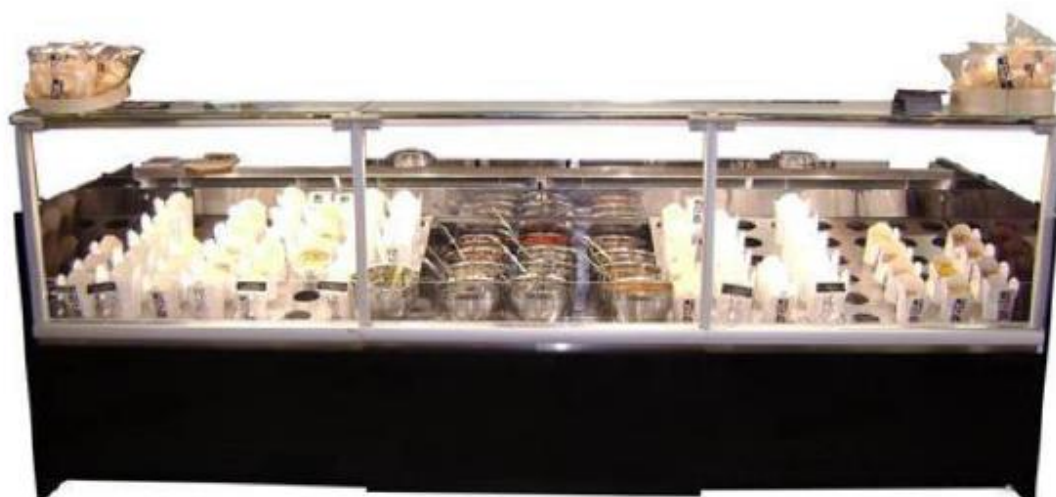

Olimpia delidisk

Olimpia delidisk exponerar elegant dina kylda produkter. Tillverkad i lackerat stål. Den är utrustad med fläktkyla, rakt frontglas, rostfri exponeringsyta, belysning, automatisk avfrostning, tövattentork. Montrarna har ett temperaturområde mellan +2°C...+8°C. Montrarna kan monteras ihop i linje. Som tillval finns LED-belysning, upplyst frontpanel, avdelare, glashylla, brickbana på kundsidan. Den kan även fås för C-Kyla.

Modell	Beskrivning	Mått (BxDxH) Mm	Temp. omr	Effekt W	Vikt kg	Expo m ²
W-1 OM 100/115	Olimpia kylmonter	1080 x 1145 x 1200	+2°C...+8°C	1100	150	1,3
W-1 OM 200/115	Olimpia kylmonter	2080 x 1145 x 1200	+2°C...+8°C	1300	250	1,7
W-1 OM 300/115	Olimpia kylmonter	3080 x 1145 x 1200	+2°C...+8°C	1600	320	2,1